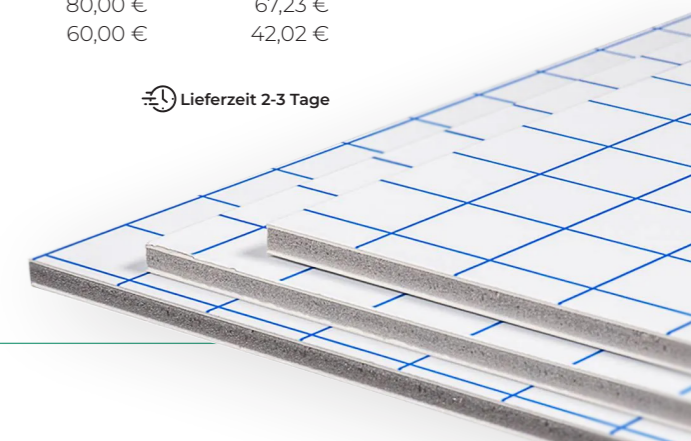

DIN A0	840 x 1189 mm	20,00 €	16,81 €
ab 5 Stück		18,00 €	15,13 €
ab 10 Stück		16,00 €	13,45 €
ab 20 Stück		14,00 €	11,76 €
ab 50 Stück		10,00 €	8,40 €

LEINWÄNDE

inkl. Druck auf Canvasmaterial & Keilrahmen

	BRUTTO	NETTO
300 x 400 mm	35,00 €	29,41 €
400 x 600 mm	40,00 €	33,61 €
500 x 700 mm	45,00 €	37,82 €
600 x 800 mm	50,00 €	42,02 €
700 x 900 mm	55,00 €	46,22 €
800 x 1000 mm	60,00 €	50,42 €
900 x 1200 mm	70,00 €	58,82 €
1000 x 1000 mm	80,00 €	67,23 €
1000 x 1400 mm	100,00 €	84,03 €

VEREDELUNG LAMINATE

125 micron / matt oder glänzend

		BRUTTO	NETTO
DIN A5	148 x 210 mm	2,00 €	1,68 €
ab 5 Stück		1,50 €	1,26 €
ab 10 Stück		1,00 €	0,84 €
DIN A4	210 x 297 mm	3,00 €	2,52 €
ab 5 Stück		2,50 €	2,10 €
ab 10 Stück		2,00 €	1,68 €
DIN A3	297 x 420 mm	4,00 €	3,36 €
ab 5 Stück		3,00 €	2,52 €
ab 10 Stück		2,50 €	2,10 €
DIN A2	420 x 594 mm	15,00 €	12,61 €
ab 5 Stück		12,00 €	10,08 €
ab 10 Stück		10,00 €	8,40 €
DIN A1	594 x 840 mm	20,00 €	16,81 €
ab 5 Stück		16,00 €	13,45 €
ab 10 Stück		14,00 €	11,76 €
DIN A0	840 x 1189 mm	24,00 €	20,16 €
ab 5 Stück		20,00 €	16,81 €
ab 10 Stück		16,00 €	13,45 €

Lieferzeit 2-3 Tage

VEREDELUNG KASCHIERUNG AUF PLATTE

inkl. Druck auf KAPA FIX 5mm

		BRUTTO	NETTO
DIN A5	148 x 210 mm	10,00 €	8,40 €
ab 5 Stück		8,00 €	6,72 €
DIN A4	210 x 297 mm	15,00 €	12,61 €
ab 5 Stück		10,00 €	8,40 €
DIN A3	297 x 420 mm	20,00 €	16,81 €
ab 5 Stück		15,00 €	12,61 €
DIN A2	420 x 594 mm	30,00 €	25,21 €
ab 5 Stück		25,00 €	21,00 €
DIN A1	594 x 840 mm	40,00 €	33,61 €
ab 5 Stück		30,00 €	25,21 €
DIN A0	840 x 1189 mm	80,00 €	67,23 €
ab 5 Stück		60,00 €	42,02 €

Lieferzeit 2-3 Tage